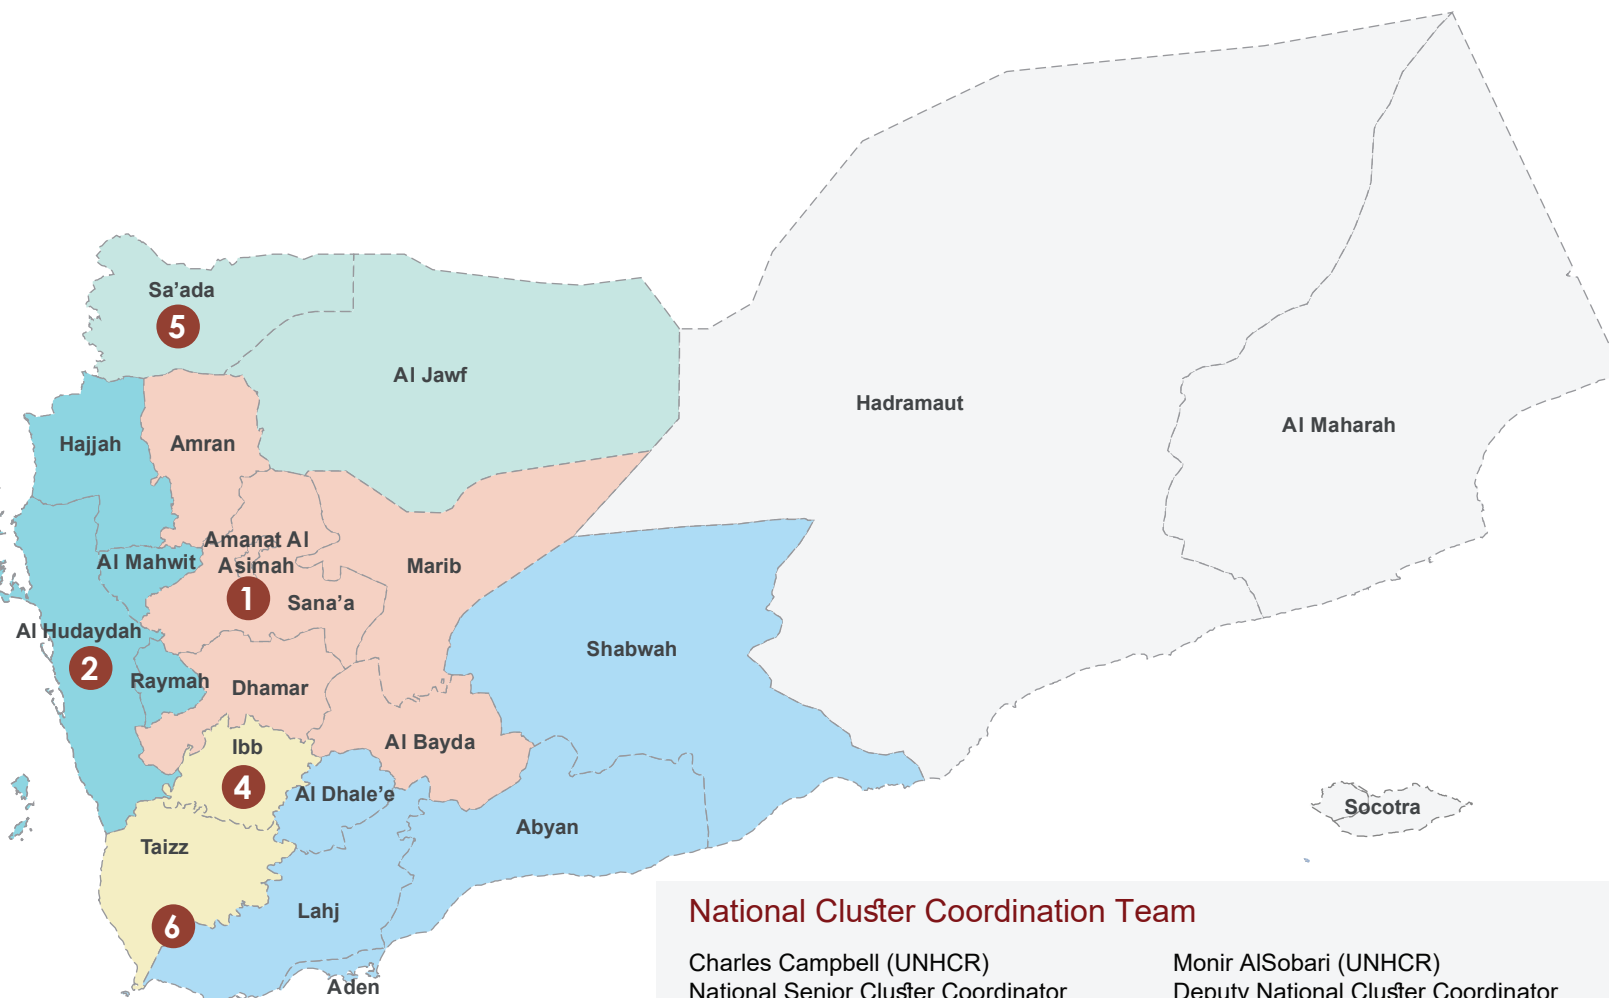

0

Hubs

- Sana'a
- AlHudaydah
- Ibb
- Aden
- AlMukalla
- Sa'ada

Sub-National Clusters (SNCCs)

- 1 Sana'a**

Peter Kintu (UNHCR)
+967712225012

Nawal Al-Dhahebi (Sama Al Yemen)
+967733285856
sanaa.yemen@sheltercluster.org
- 2 Al Hudaydah**