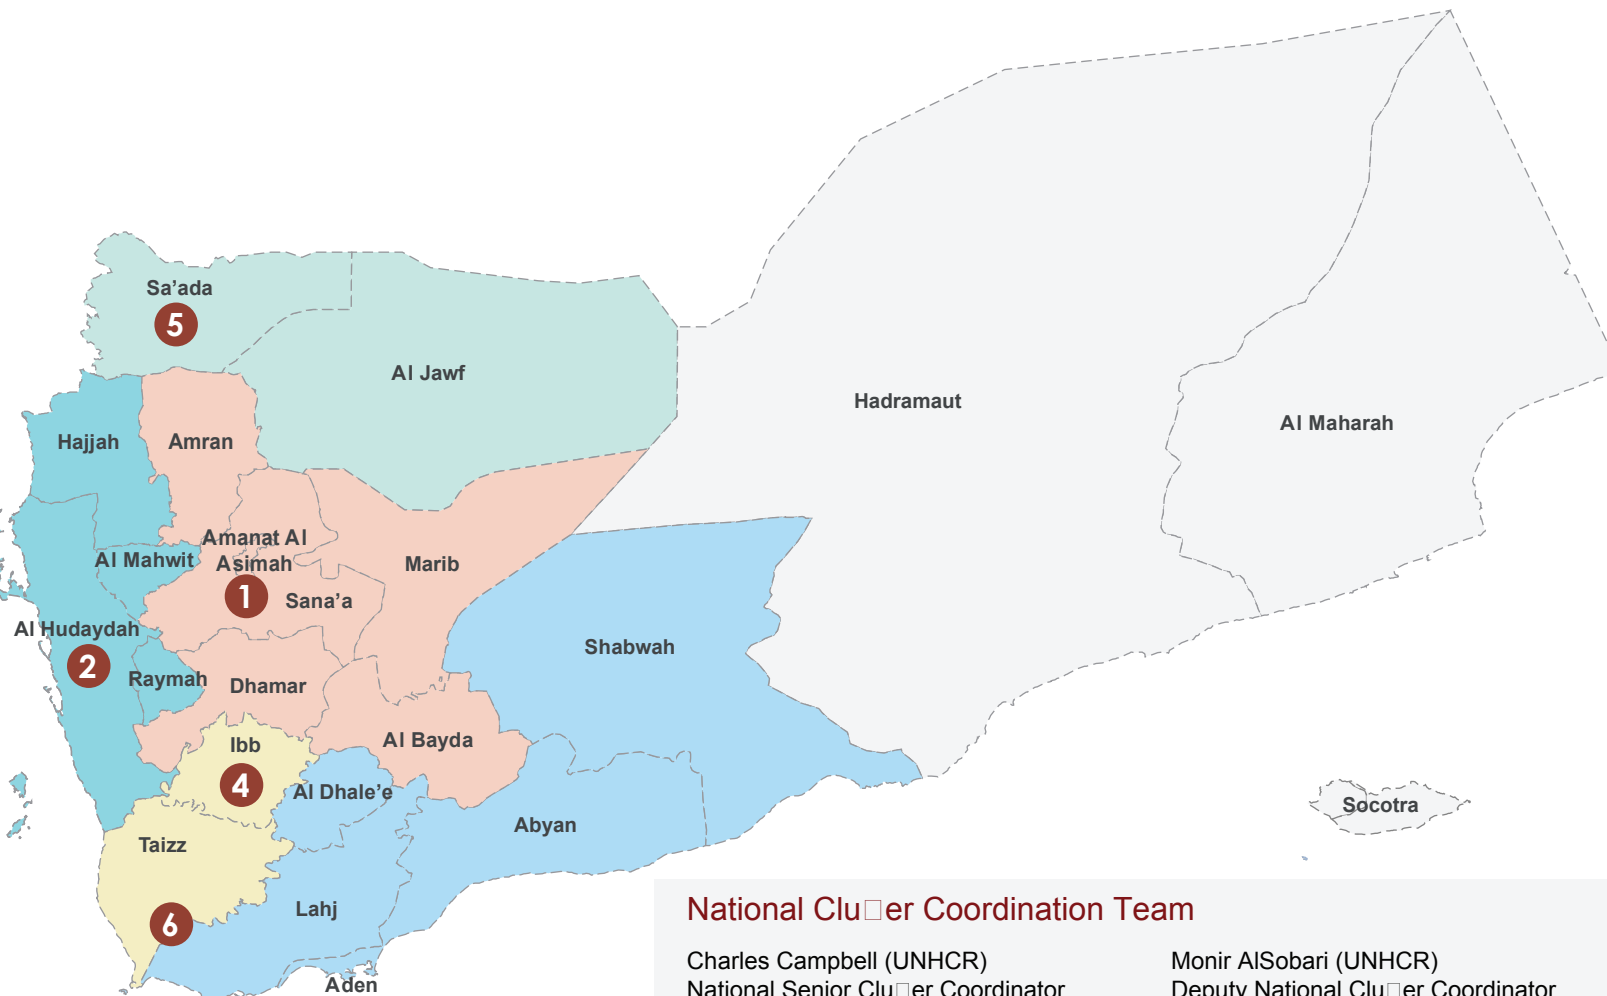

0

Hubs

- Sana'a
- Al Hudaydah
- Ibb
- Aden
- Al Mukalla
- Sa'ada

Sub-National Clusters (SNCCs)

- 1 Sana'a**

Peter Kintu (UNHCR)
+967712225012

Nawal Al-Dhahebi (Sama Al Yemen)
+967733285856
sanaa.yemen@sheltercluster.org
- 2 Al Hudaydah**